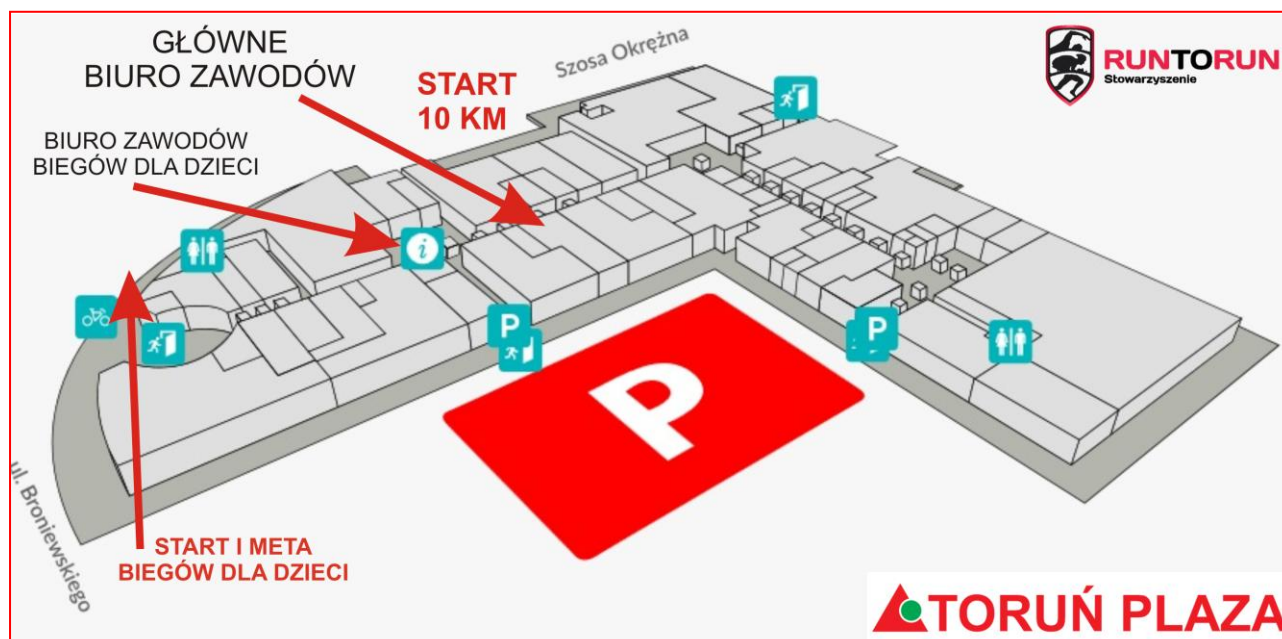

BIURO ZAWODÓW, zarówno w sobotę, jak i w niedzielę, będzie znajdować się przy Placu Orzechowym na parterze w Centrum Handlowo-Rozrywkowym Toruń PLAZA, przy ul. Broniewskiego 90.

META/MIASTECZKO BIEGOWE będzie znajdować się na Rynku Nowomiejskim w Toruniu.

NIEDZIELA, 30 kwietnia 2017 rok

- 7:00-11:00 Godziny pracy Biura zawodów

BIEG GŁÓWNY – 10 KM

- 11:30 Odjazd depozytu mobilnego Biegu Głównego na strefę mety
- 11:40-11:50 Wspólna rozgrzewka przed Toruń PLAZA
- 11:50-11:58 Otwarcie imprezy przy Toruń PLAZA (przemowy zaproszonych gości)
- 12:00-12:02 **Start BIEGU GŁÓWNEGO 10 km (wg stref, przy Toruń PLAZA)**
- 12:00:00 Strefa A czerwona: < 40 minut
- 12:00:30 Strefa B żółta: 41-45 minut
- 12:01:00 Strefa C zielona: 46-50 minut
- 12:01:45 Strefa D pomarańczowa: 51-55 minut
- 12:02:30 Strefa E niebieska: > 55 minut

STREFA METY

- 12:30-12:35** Pierwsi zawodnicy na mecie na Rynku Nowomiejskim w Biegu Głównym (10 km)
- 13:15-14:15** Dekoracja najszybszych biegaczy w Biegu Głównym
- 13:30-13:35** Pierwsi zawodnicy na mecie na Rynku Nowomiejskim w Biegu dla Każdego (5 km)
- 14:00-15:30** Transport biegaczy ze Strefy Mety na start przy Toruń PLAZA (kursy, co ok. 15 minut) – odjazd z Placu Świętej Katarzyny (ok. 100 m od Rynku Nowomiejskiego)
- 14:05** Zamknięcie trasy biegów
- 14:15-14:18** Nagrodzenie zwycięskiej szkoły w konkursie kibica
- 14:18-14:35** Dekoracja najszybszych biegaczy w Biegu dla Każdego
- 14:35-14:40** Zakończenie 6. edycji imprezy biegowej „RUN TORUŃ – Zwiedzaj ze Zdrowiem! 2017”